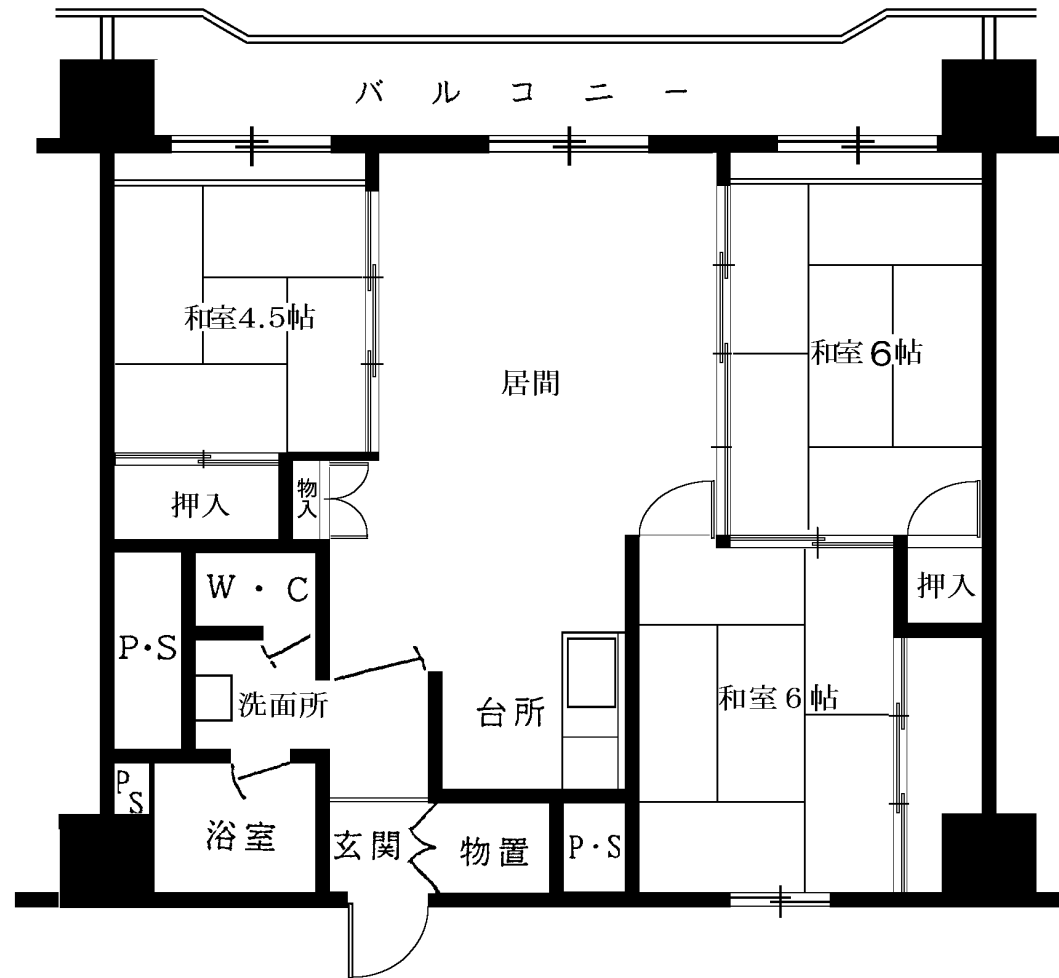

3DKタイプ (64.0m²)

光星第3団地

東	3LDKB	56.90㎡
	中廊下	
西	3LDKA	64.00㎡

	EV ホール	1422	1421	1420	1419	1418		1417	1416	1415	1414	1413	EV ホール				
14階		1401	1402	1403	1404	1405	1406		1407	1408	1409	1410	1411	1412			
	EV ホール	1322	1321	1320	1319	1318		1317	1316	1315	1314	1313	EV ホール				
13階		1301	1302	1303	1304	1305	1306		1307	1308	1309	1310	1311	1312			
	EV ホール	1222	1221	1220	1219	1218		1217	1216	1215	1214	1213	EV ホール				
12階		1201	1202	1203	1204	1205	1206		1207	1208	1209	1210	1211	1212			
	EV ホール	1122	1121	1120	1119	1118		1117	1116	1115	1114	1113	EV ホール				
11階		1101	1102	1103	1104	1105	1106		1107	1108	1109	1110	1111	1112			
	EV ホール	1022	1021	1020	1019	1018		1017	1016	1015	1014	1013	EV ホール				
10階		1001	1002	1003	1004	1005	1006		1007	1008	1009	1010	1011	1012			
	EV ホール	922	921	920	919	918		917	916	915	914	913	EV ホール				
9階		901	902	903	904	905	906		907	908	909	910	911	912			
	EV ホール	822	821	820	819	818		817	816	815	814	813	EV ホール				
8階		801	802	803	804	805	806		807	808	809	810	811	812			
	EV ホール	722	721	720	719	718		717	716	715	714	713	EV ホール				
7階		701	702	703	704	705	706		707	708	709	710	711	712			
	EV ホール	622	621	620	619	618		617	616	615	614	613	EV ホール				
6階		601	602	603	604	605	606		607	608	609	610	611	612			
	EV ホール	522	521	520	519	518		517	516	515	514	513	EV ホール				
5階		501	502	503	504	505	506		507	508	509	510	511	512			
	EV ホール	422	421	420	419	418		417	416	415	414	413	EV ホール				
4階		401	402	403	404	405	406		407	408	409	410	411	412			
	EV ホール	322	321	320	319	318		317	316	315	314	313	EV ホール				
3階		301	302	303	304	305	306		307	308	309	310	311	312			
	EV ホール	222	221	220	219	218		217	216	215	214	213	EV ホール				
2階		201	202	203	204	205	206		207	208	209	210	211	212			
	EV ホール	116	115	114	113	112		集会室				111	110	109	EV ホール		
1階	玄関	ロビー				101	102	103	104	玄関	105	106	107	108	ロビー		玄関