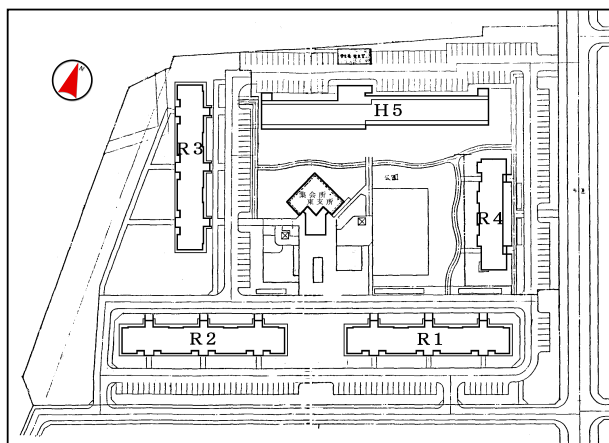

厚別光陽団地

● 付近案内図

● 建物外観

R1号棟

H5号棟(高層棟)

● 配置図

● 概要

棟番号	建設年度	構造	型式	戸数
R1	S60	中耐(5)	2LDK	12
			3LDK	24
			4LDK	6
R2	S60	中耐(5)	2LDK	12
			3LDK	24
			4LDK	6
R3	S60	中耐(5)	2LDK	12
			3LDK	24
			4LDK	6
R4	S61	中耐(5)	2LDK	9
			3LDK	15
R5	S63	高層(12)	3LDK	110