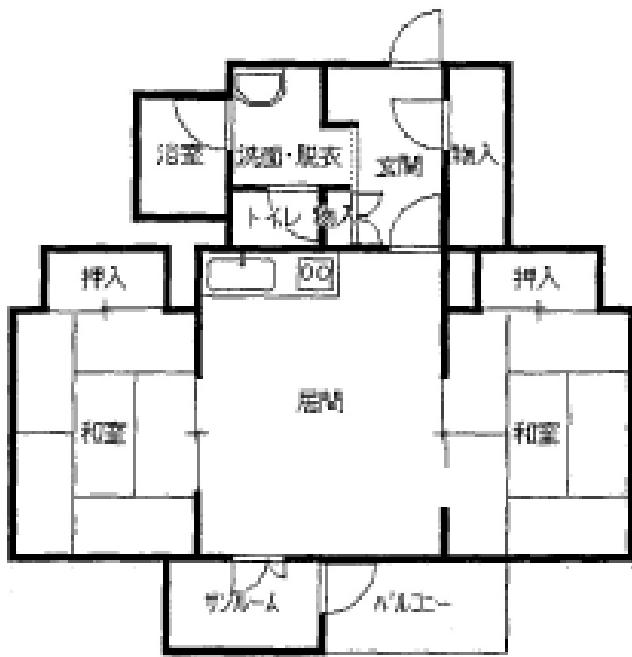

厚別光陽団地

● 付近案内図

● 建物外観

R1号棟

H5号棟(高層棟)

● 配置図

● 概要

棟番号	建設年度	構造	型式	戸数
R1	S60	中耐(5)	2LDK	12
			3LDK	24
			4LDK	6
R2	S60	中耐(5)	2LDK	12
			3LDK	24
			4LDK	6
R3	S60	中耐(5)	2LDK	12
			3LDK	24
			4LDK	6
R4	S61	中耐(5)	2LDK	9
			3LDK	15
R5	S63	高層(12)	3LDK	110

R1~3号棟

※ 建物の構造上、図面と左右反対になっている部屋もあります。

参考間取り（現地優先）

2LDK

3LDK

4LDK

R4号棟

※ 建物の構造上、図面と左右反対になっている部屋もあります。

参考間取り（現地優先）

2LDK 1・2階 中部屋

2LDK 1・2階 角部屋

3LDK 3～5階 中部屋

3LDK 1・2階 中部屋

R5号棟

※ 建物の構造上、図面と左右反対になっている部屋もあります。

参考間取り (現地優先)