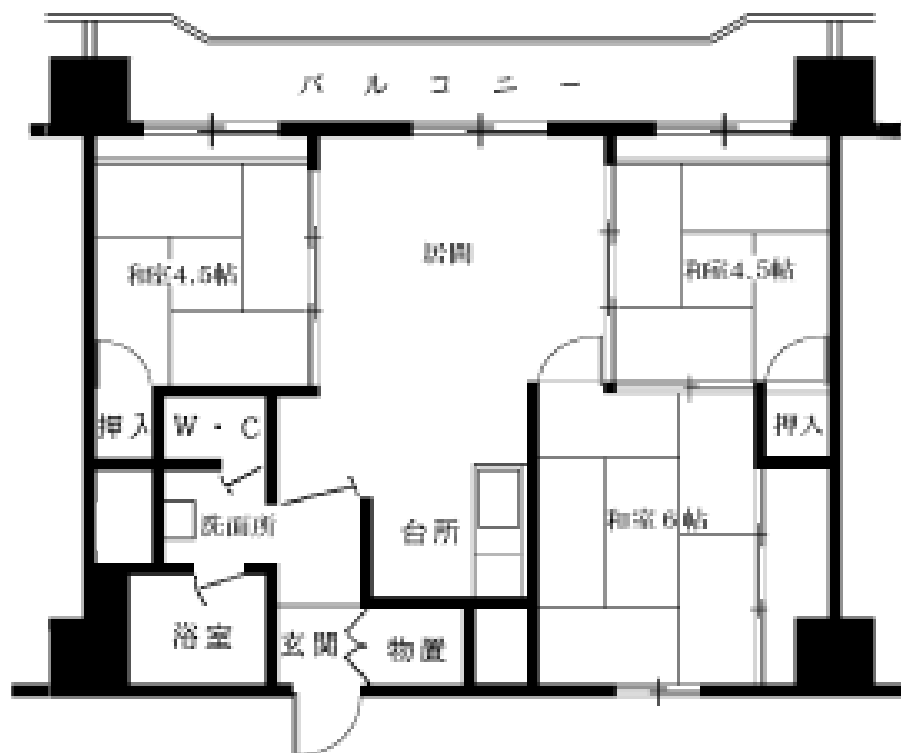

# 参考間取り (現地優先)

※ 建物の構造上、図面と左右反対になっている部屋もあります。

3DK 56.9m<sup>2</sup>(東側)

3DK 64.0m<sup>2</sup>(西側)

光星第三団地

3DK 56.9㎡ (東側)

中廊下

3DK 64.0㎡ (西側)